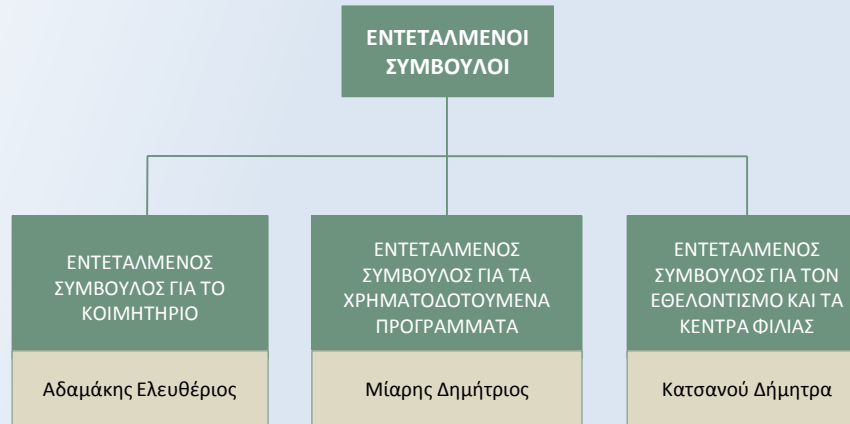

**ΑΝΤΙΔΗΜΑΡΧΟΙ**

ΔΙΕΥΘΥΝΣΗ ΔΙΟΙΚΗΤΙΚΩΝ  
ΥΠΗΡΕΣΙΩΝ

Τριανταφυλλοπούλου Αναστασία  
210-5701041  
[ddy@peristeri.gr](mailto:ddy@peristeri.gr)

ΤΜΗΜΑ ΔΙΟΙΚΗΣΗΣ

Τσάση Ευγενία  
210-5701043  
[dioikitiko@peristeri.gr](mailto:dioikitiko@peristeri.gr)