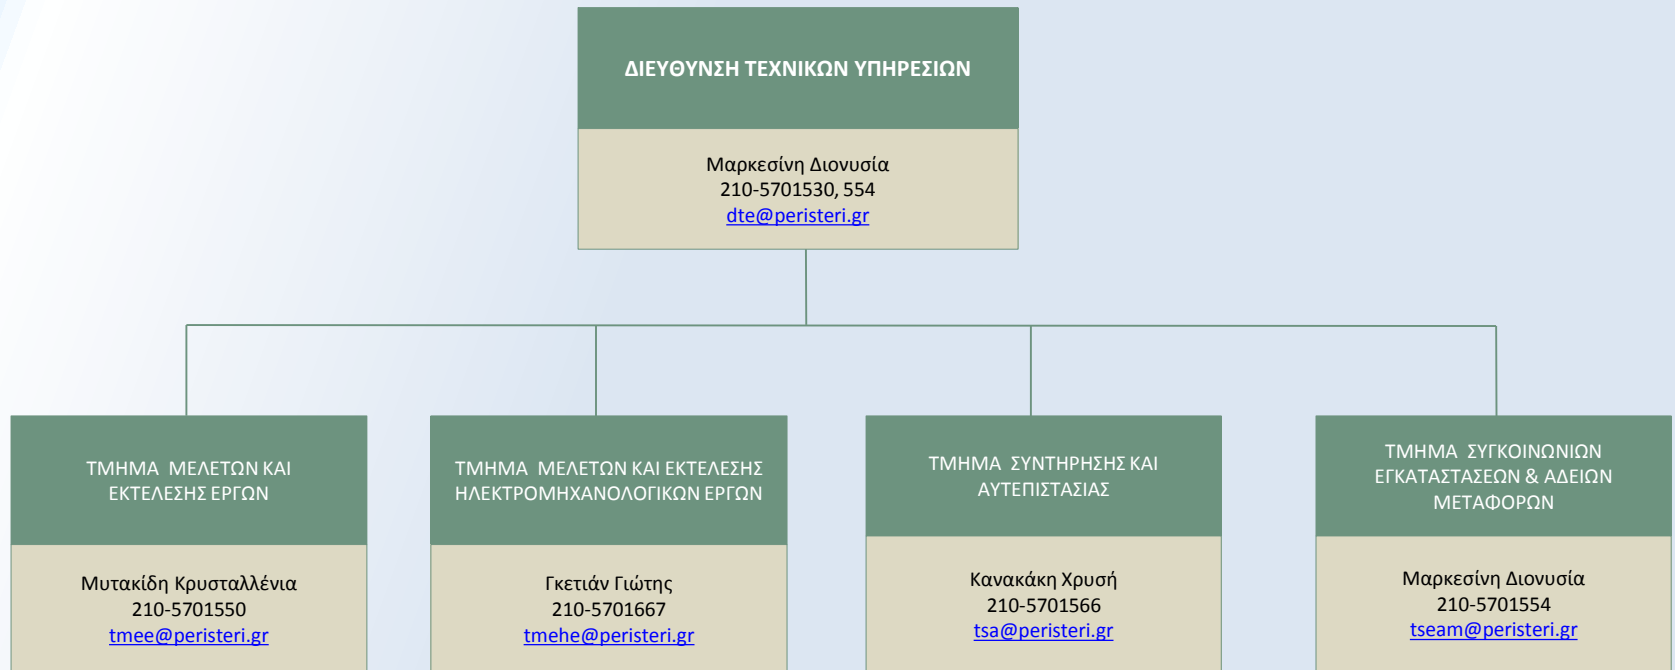

ΤΜΗΜΑ  
ΓΡΑΜΜΑΤΕΙΑΣ  
(ΠΡΩΤΟΚΟΛΛΟ)

Αθανασάκης Αθανάσιος  
210-5701168  
[protokollo@peristeri.gr](mailto:protokollo@peristeri.gr)

ΛΗΞΙΑΡΧΟΣ

Τσιούτσια Χρυσούλα  
210-5701061  
[lixiarxeio@peristeri.gr](mailto:lixiarxeio@peristeri.gr)