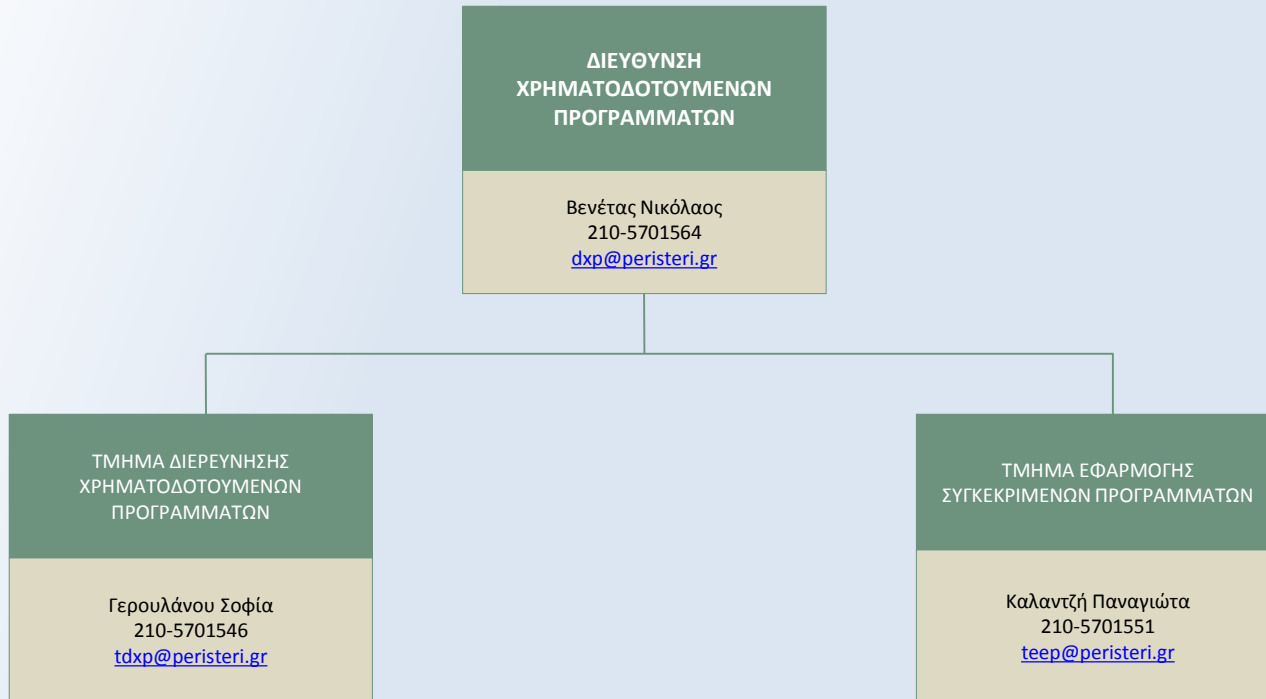

ΤΜΗΜΑ  
ΓΡΑΜΜΑΤΕΙΑΣ  
(ΠΡΩΤΟΚΟΛΛΟ)

Αθανασάκης Αθανάσιος  
210-5701168  
[protokollo@peristeri.gr](mailto:protokollo@peristeri.gr)

ΛΗΞΙΑΡΧΟΣ

Τσιούτσια Χρυσούλα  
210-5701061  
[lixiarxeio@peristeri.gr](mailto:lixiarxeio@peristeri.gr)