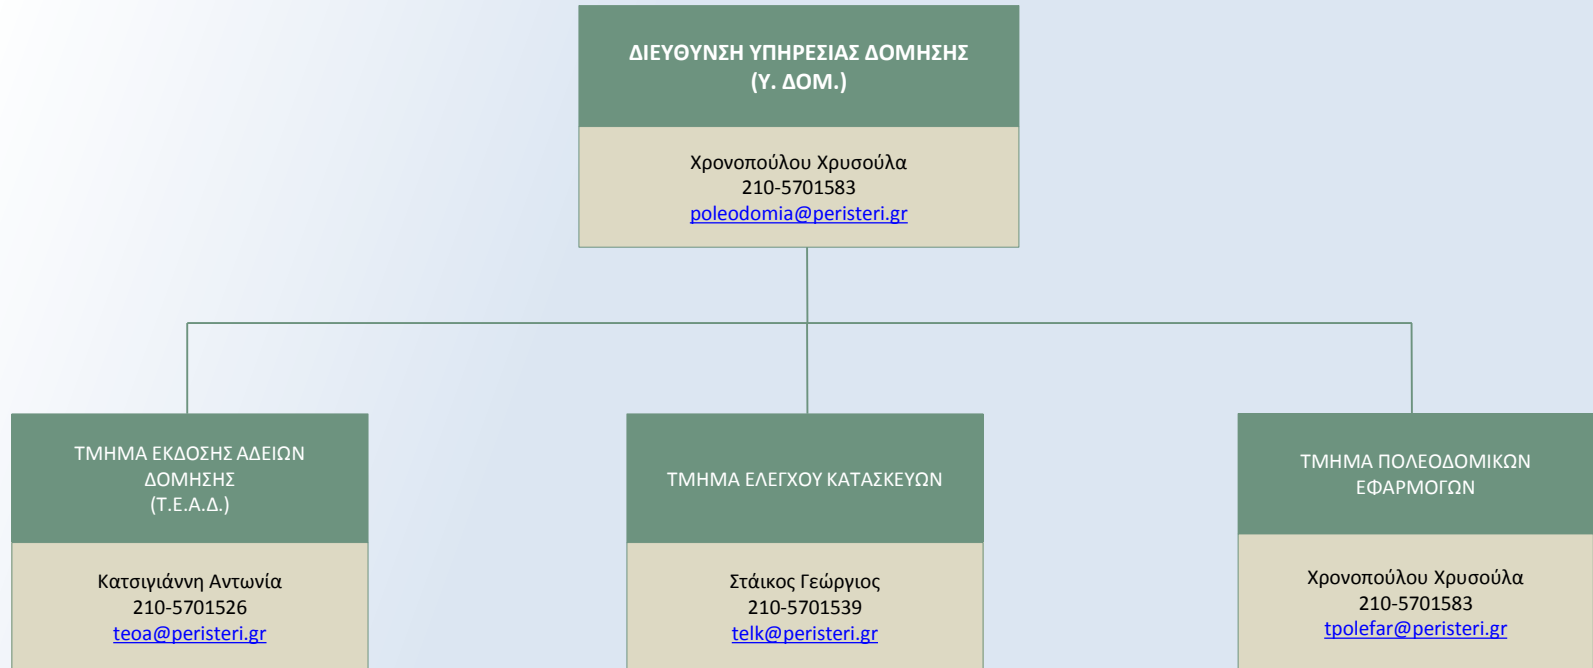

ΤΜΗΜΑ  
ΓΡΑΜΜΑΤΕΙΑΣ  
(ΠΡΩΤΟΚΟΛΛΟ)

Αθανασάκης Αθανάσιος  
210-5701168  
[protokollo@peristeri.gr](mailto:protokollo@peristeri.gr)

ΛΗΞΙΑΡΧΟΣ

Τσιούτσια Χρυσούλα  
210-5701061  
[lixiarxeio@peristeri.gr](mailto:lixiarxeio@peristeri.gr)