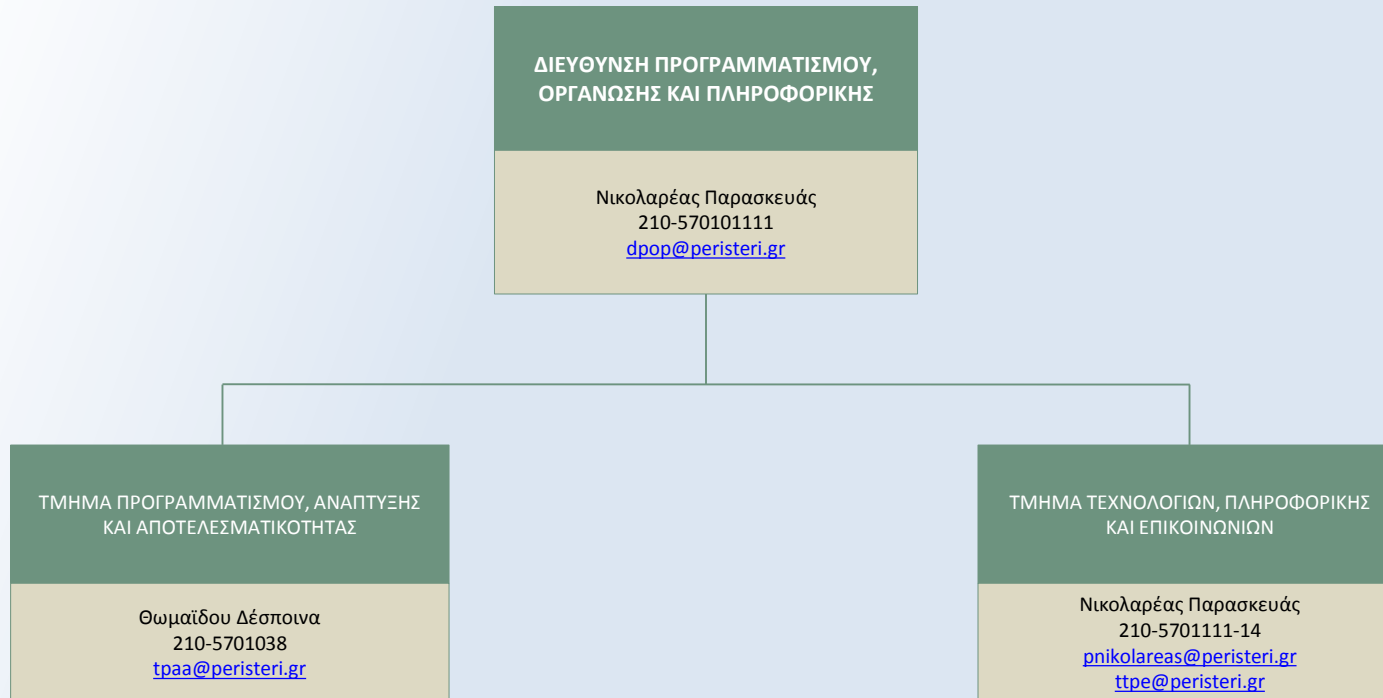

**ΑΝΤΙΔΗΜΑΡΧΟΙ**

ΔΙΕΥΘΥΝΣΗ ΔΙΟΙΚΗΤΙΚΩΝ  
ΥΠΗΡΕΣΙΩΝ

Τριανταφυλλοπούλου Αναστασία  
210-5701041  
[ddy@peristeri.gr](mailto:ddy@peristeri.gr)

ΤΜΗΜΑ ΔΙΟΙΚΗΣΗΣ

Τσάση Ευγενία  
210-5701043  
[dioikitiko@peristeri.gr](mailto:dioikitiko@peristeri.gr)