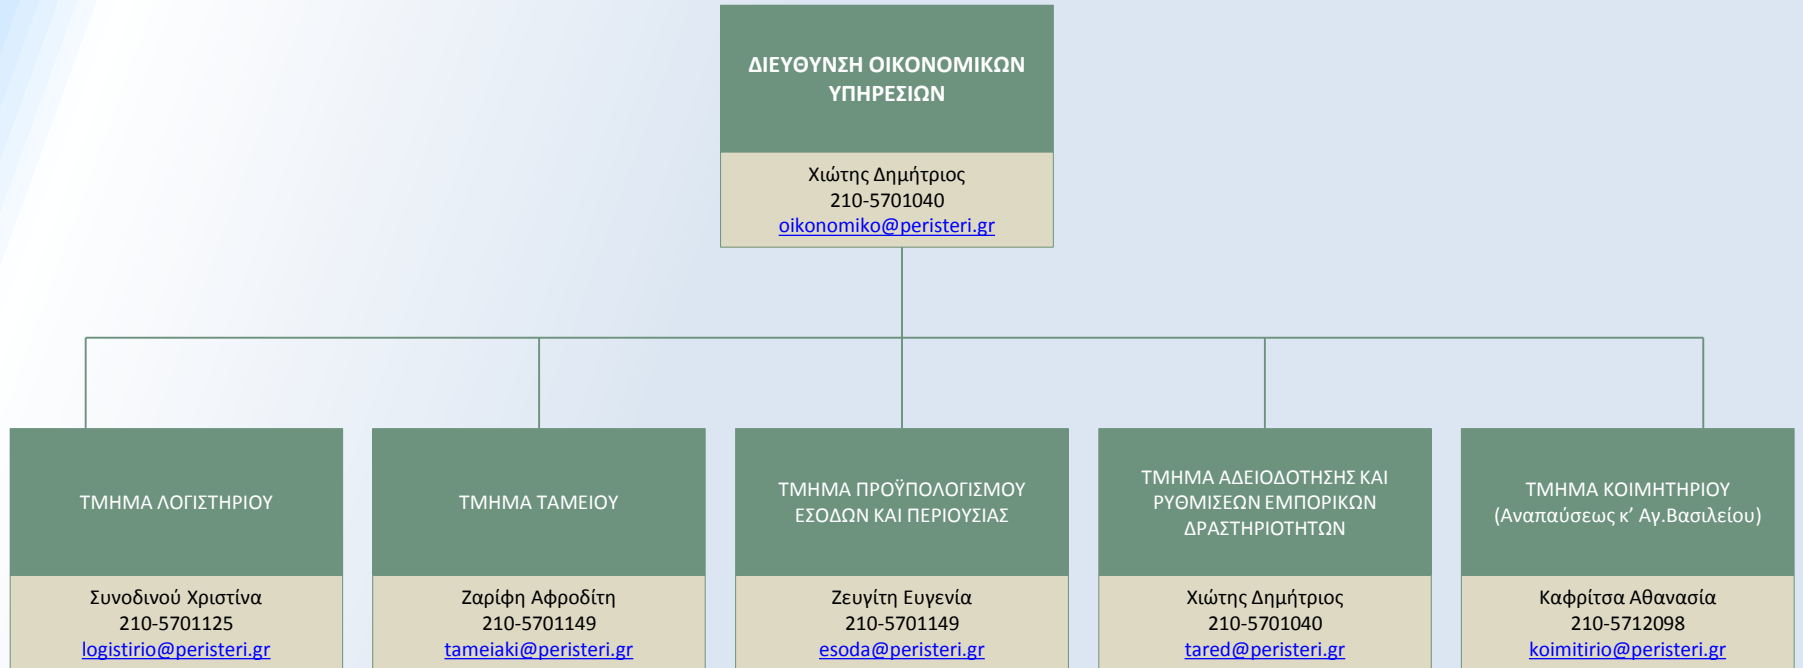

ΤΜΗΜΑ  
ΓΡΑΜΜΑΤΕΙΑΣ  
(ΠΡΩΤΟΚΟΛΛΟ)

Αθανασάκης Αθανάσιος  
210-5701168  
[protokollo@peristeri.gr](mailto:protokollo@peristeri.gr)

ΛΗΞΙΑΡΧΟΣ

Τσιούτσια Χρυσούλα  
210-5701061  
[lixiarxeio@peristeri.gr](mailto:lixiarxeio@peristeri.gr)